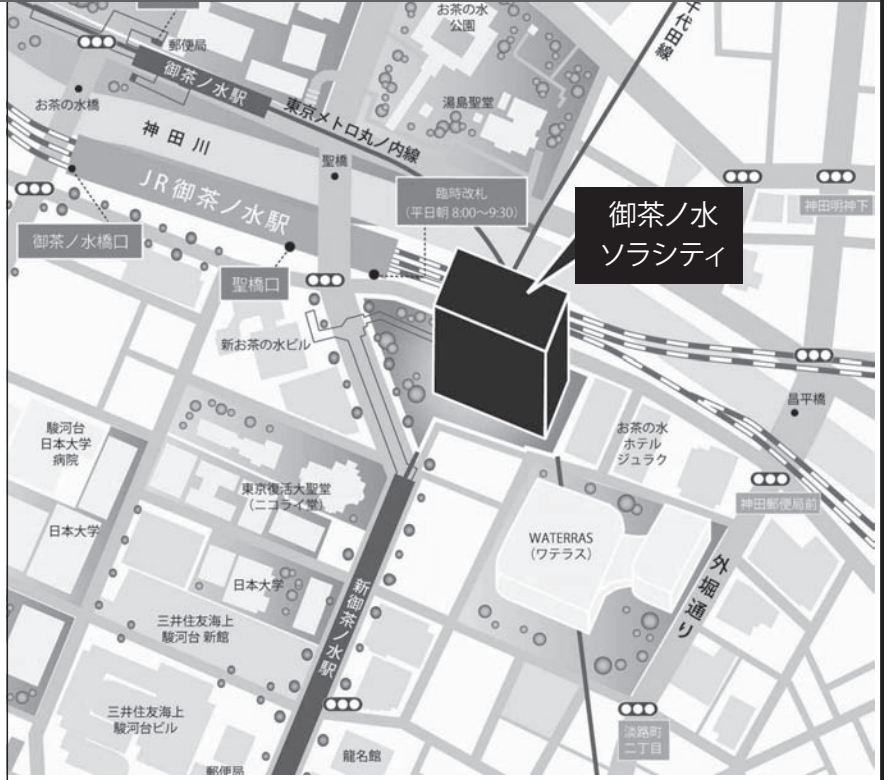

【16:30 ~ 17:00名刺交換会を開催します。】

ソラシティ
カンファレンスセンター
御茶ノ水ソラシティ 2階
sola city Hall【WEST】
東京都千代田区神田駿河台4-6
■東京メトロ「新御茶ノ水駅」直結
■JR「御茶ノ水駅」聖橋口 徒歩1分

本当に
読まれているのか!?
就職支援ページ

大学案内なんか
いらない!?

どうなる!?
センター試験
廃止

どう作る?
大学案内

学長メッセージって
なんなんだ!?

[大阪会場]

【入場無料】定員:100名
定員になり次第締切ります。

5月22日(木)
13:30 ~ 16:30
(開場13:00)

【16:30 ~ 17:00名刺交換会を開催します。】

ナレッジキャピタル
カンファレンスルーム
グランフロント大阪 北館 タワー C 8F
Room C05
大阪府大阪市北区大深町3-1
■JR「大阪駅」(アトリウム広場) 徒歩3分
■地下鉄御堂筋線「梅田駅」徒歩3分
■阪急電鉄「梅田駅」徒歩3分

大学案内 2018

Back to the
イノベーション

会場のご案内

大学案内改善に関するプレゼンテーションショー

東京会場

御茶ノ水ソラシティ
カンファレンスセンター
2階 ソラシティホール[WEST]
東京都千代田区神田駿河台4-6
■東京メトロ「新御茶ノ水駅」直結
■JR「御茶ノ水駅」聖橋口 徒歩1分

大阪会場

ナレッジキャピタル
カンファレンスルーム
Tower C 10階 Room C05
大阪府大阪市北区大深町3-1
■JR「大阪駅」(アトリウム広場) 徒歩 3分
■地下鉄御堂筋線「梅田駅」徒歩 3分
■阪急電鉄「梅田駅」徒歩 3分